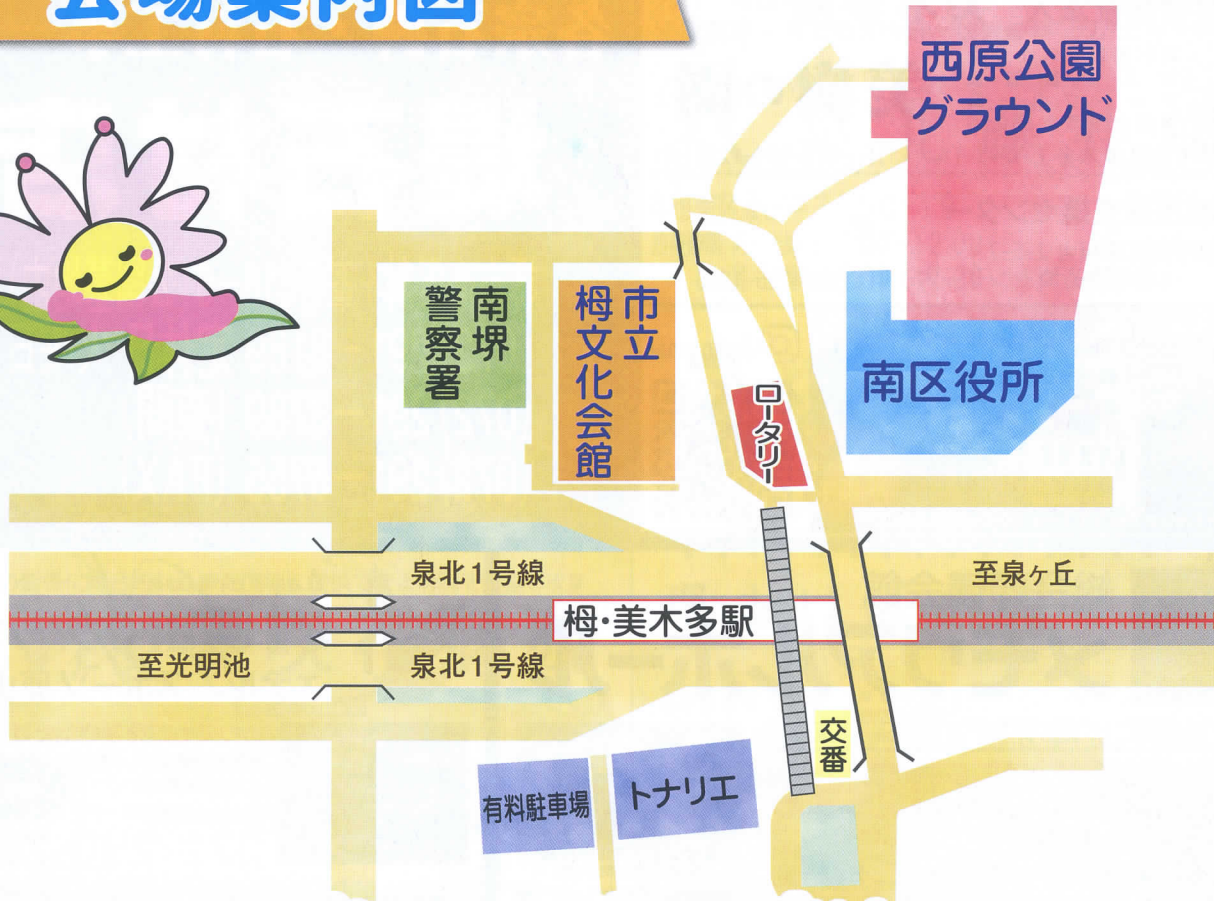

会場案内図

会場には、駐車場はございません。
電車・バス等公共交通機関をご利用ください。

主催：南区ふれあいまつり実行委員会

堺市南区自治連合協議会（19校区（地区））、南区役所

（福泉中央 / 美木多 / 上神谷 / 宮山台 / 竹城台 / 茶山台 / 若松台 / 槇塚台 / 晴美台 / 高倉台 / 高倉台西 / 三原台 / 桃山台 / 赤坂台 / 新檜尾台 / 城山台 / 原山台 / 庭代台 / 御池台）

協力団体：防衛省自衛隊、南堺警察署、堺市人権推進協議会、（社福）堺市社会福祉協議会、堺市教育委員会、堺市

■お問い合わせ先／堺市南区役所自治推進課 TEL:290-1803 FAX:290-1814

みんなでよりよい地域づくり！

堺市南区自治連合協議会

この南区ふれあいまつりは、企業、学校園、行政関係機関等の多様なご協力のもと、区民の方に南区のすばらしさを再認識してもらい、地元への愛着を一層育んでもらうことを目的に開催しています。

校区模擬店や各種団体出店ブースは、引き続き大人からこどもまで地域の皆様楽しんでいただき、防災イベントコーナーでは、楽しみながら防災に関する知識を得られる内容となっています。

地域の魅力を皆様にご覧いただき、南区の活性化に繋がっていきたいと思いますので、是非ご来場いただき、南区民と地域で創る「南区ふれあいまつり」をお楽しみください。