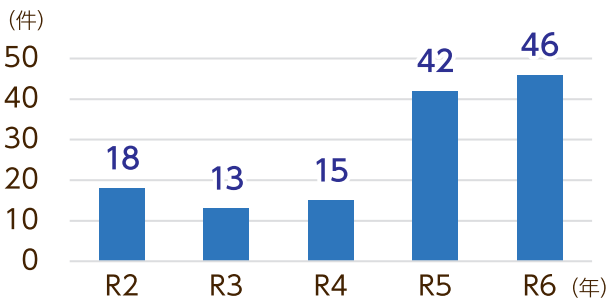

高齢者を狙う詐欺が急増中！

令和6年中の堺市内の特殊詐欺被害状況は、確定値で被害件数が268件、被害金額が約4億7千万円の被害となりました。

現在、警察官になりすまして犯行におよぶオレオレ詐欺が急増していますのでご注意ください。

さかい 運動で特殊詐欺の被害を防ごう！

特殊詐欺被害防止3ヶ条

- **さ** 詐欺と疑ってみる
- **か** 確認や相談をする
- **い** 一旦、電話を切る

南区での特殊詐欺被害件数

特殊詐欺認知件数の推移