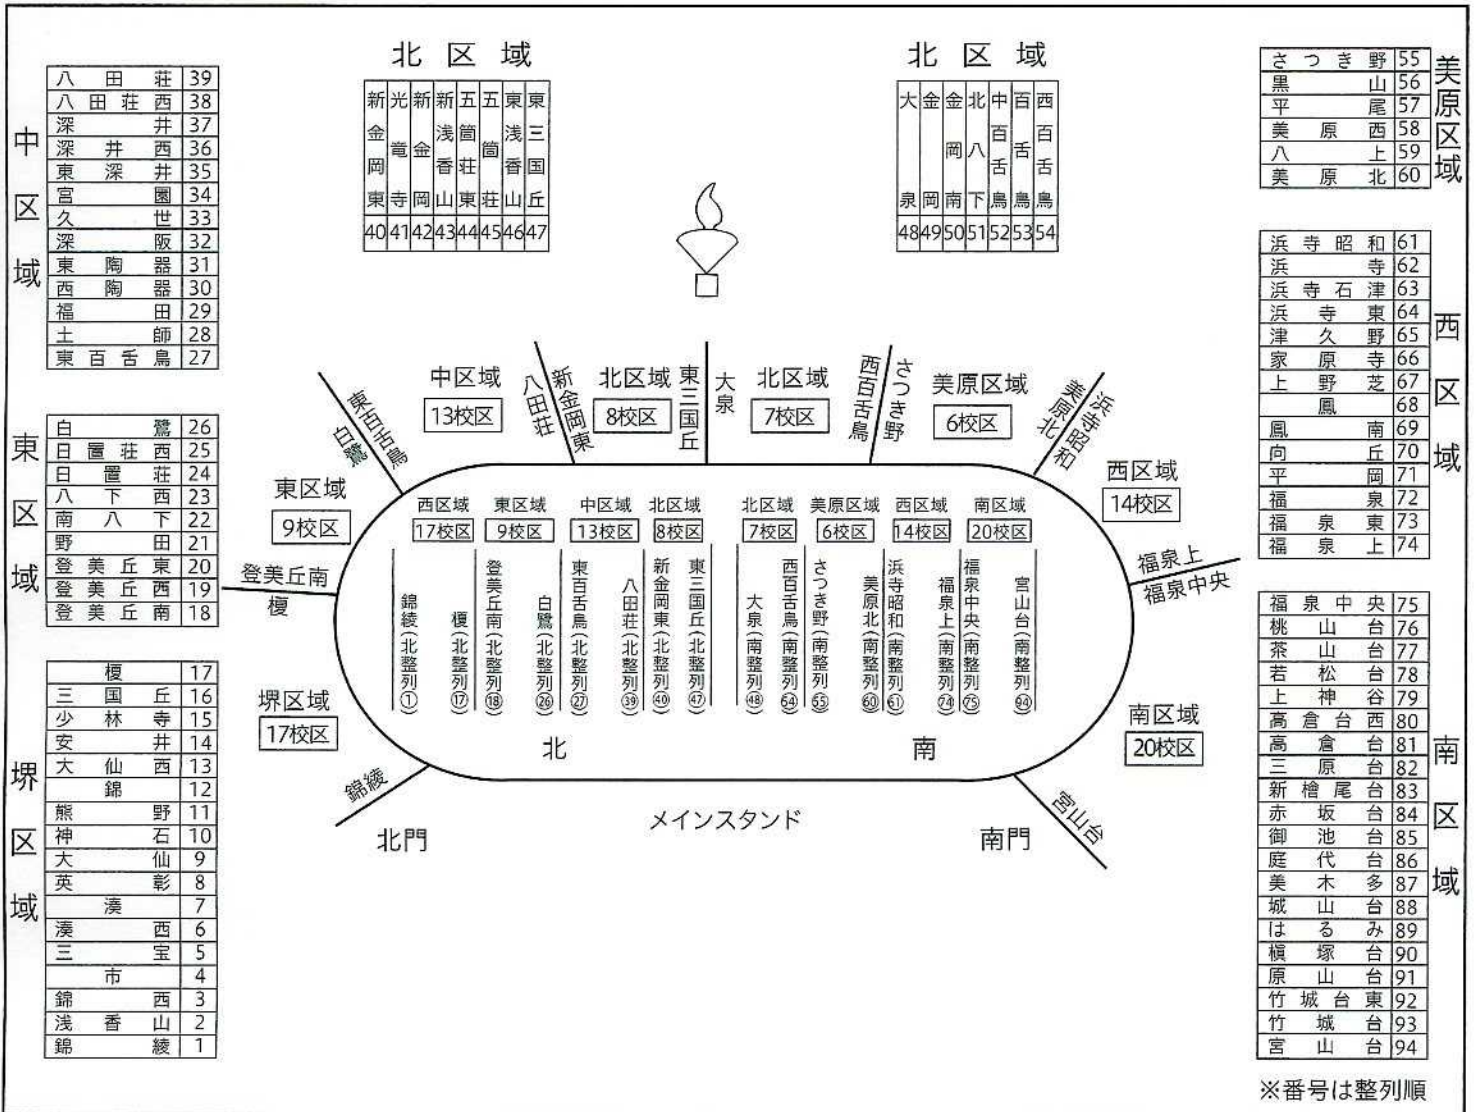

陸上競技場内整列順および座席割

八田 莊	39
八田 莊西	38
深井	37
深井西	36
東深井	35
宮園	34
久世	33
深阪	32
東陶器	31
西陶器	30
福田	29
土師	28
東百舌鳥	27

新金岡東	40
光岡	41
新金岡	42
新浅香山	43
五箇香	44
東浅香山	45
東三国丘	46
東三国丘	47

大金	48
金岡	49
北八下	50
中百舌鳥	51
西百舌鳥	52
西百舌鳥	53
西百舌鳥	54

さつき野	55
黒山	56
平尾	57
美原西	58
八上	59
美原北	60

白鷺	26
日置莊西	25
日置莊	24
八下西	23
南八下	22
野田	21
登美丘東	20
登美丘西	19
登美丘南	18

榎	17
三国丘	16
少林寺	15
安井	14
大仙西	13
大仙	12
熊野	11
熊野石	10
大仙	9
大英	8
湊	7
湊西	6
三寶	5
市	4
錦西	3
浅香山	2
錦	1

浜寺昭和	61
浜寺寺	62
浜寺石津	63
浜寺東野	64
津久野	65
家原寺	66
上野芝	67
鳳	68
鳳南	69
向丘	70
平岡	71
福泉	72
福泉東	73
福泉上	74

福泉中央	75
桃山台	76
茶山台	77
若松台	78
上神谷	79
高倉西	80
高倉	81
三原	82
新檜尾	83
赤坂	84
御池	85
庭代	86
美木多	87
城山	88
はるみ	89
横塚	90
原山	91
竹城	92
竹城	93
宮山	94