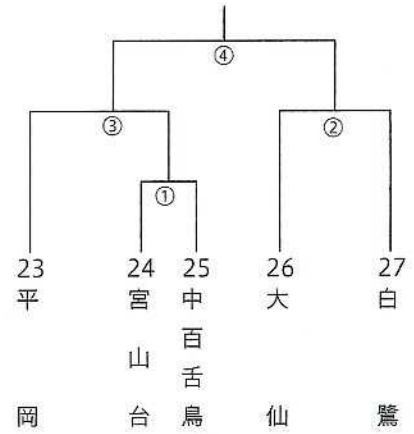

## ■バレーボール競技の部 (会場：原池公園体育館ほか)

1ブロック  
(原池公園体育館)

2ブロック  
(原池公園体育館)

3ブロック  
(大浜だいしんアリーナ)

4ブロック  
(大浜だいしんアリーナ)

5ブロック  
(大浜だいしんアリーナ)

6ブロック  
(家原大池体育館)

7ブロック  
(家原大池体育館)

# 組 合 せ 一 覧