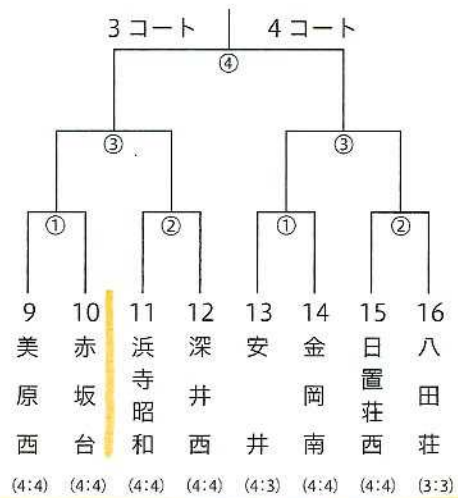

組 合 せ 一 覧

■卓球競技の部 (会場：金岡公園体育館)

Bブロック