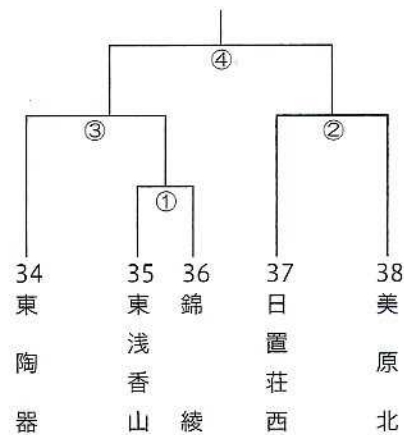

## ■バレーボール競技の部 (会場：原池公園体育館ほか)

1ブロック  
(原池公園体育館)

2ブロック  
(原池公園体育館)

3ブロック  
(大浜だいしんアリーナ)

4ブロック  
(大浜だいしんアリーナ)

5ブロック  
(大浜だいしんアリーナ)

6ブロック  
(家原大池体育館)

7ブロック  
(家原大池体育館)

# 組 合 せ 一 覧