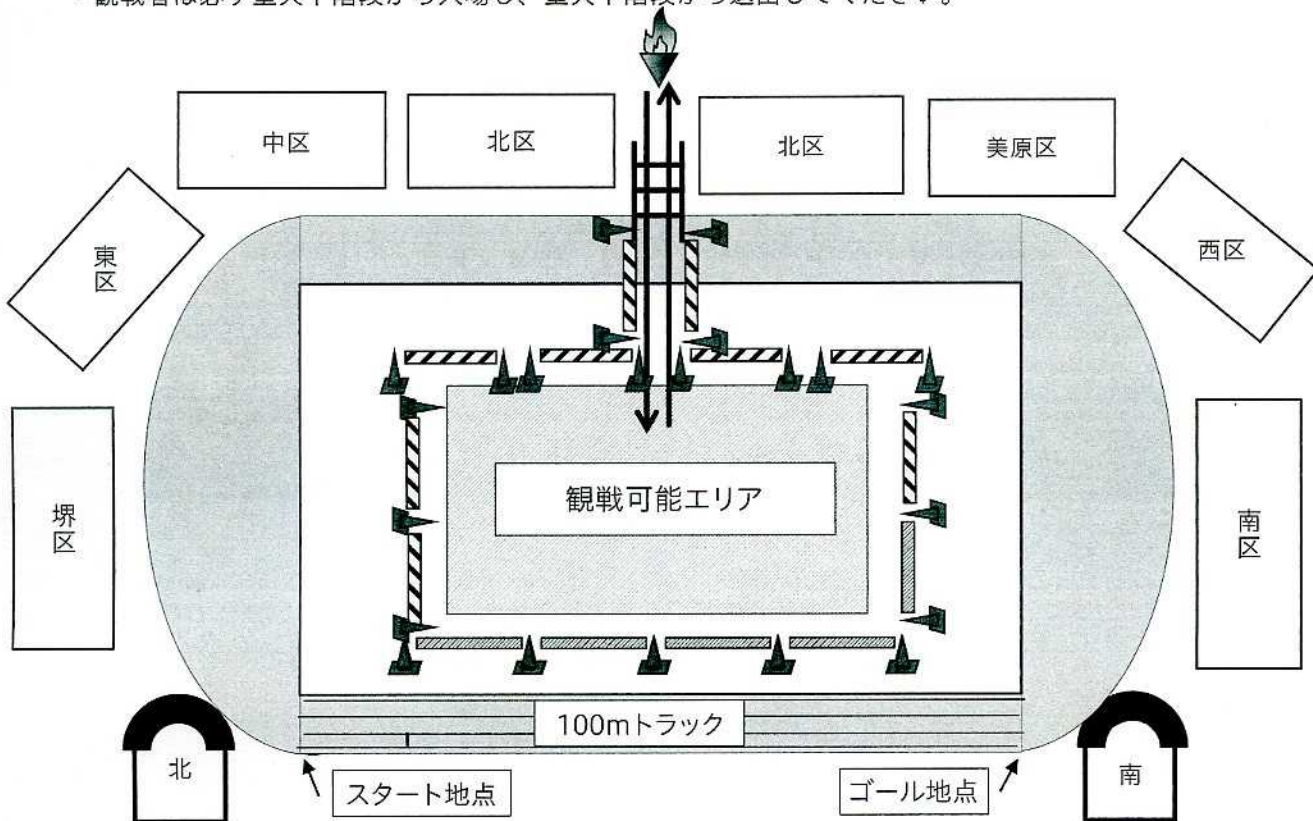

陸上競技 小・中学生の部100m予選時の観戦可能エリアについて

○観戦可能エリアについて

- ・芝生内にコーン及びバーを設置し、観戦可能エリアを設定します。

○観戦者の動線について

- ・観戦者は午前 10 時 15 分から陸上競技場内観戦可能エリアに入場可能です。
- ・観戦者は必ず聖火下階段から入場し、聖火下階段から退出してください。