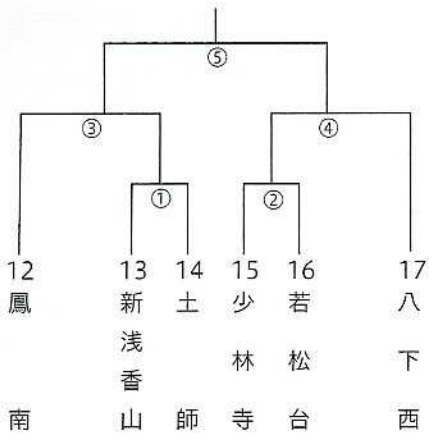

## ■バレーボール競技の部 (会場：原池公園体育館ほか)

1ブロック  
(原池公園体育館)

2ブロック  
(原池公園体育館)

3ブロック  
(大浜だいしんアリーナ)

4ブロック  
(大浜だいしんアリーナ)

5ブロック  
(大浜だいしんアリーナ)

6ブロック  
(家原大池体育館)

7ブロック  
(家原大池体育館)

# 組 合 せ 一 覧