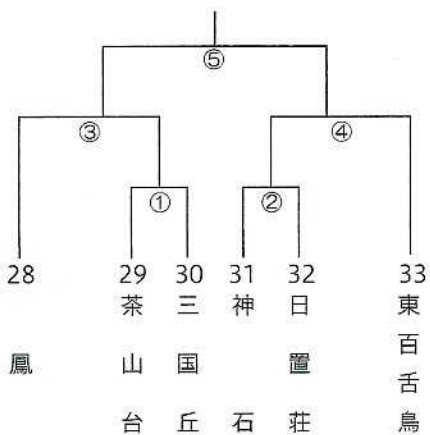

## ■バレーボール競技の部 (会場：原池公園体育館ほか)

1ブロック  
(原池公園体育館)

2ブロック  
(原池公園体育館)

3ブロック  
(大浜だいしんアリーナ)

4ブロック  
(大浜だいしんアリーナ)

5ブロック  
(大浜だいしんアリーナ)

6ブロック  
(家原大池体育館)

7ブロック  
(家原大池体育館)