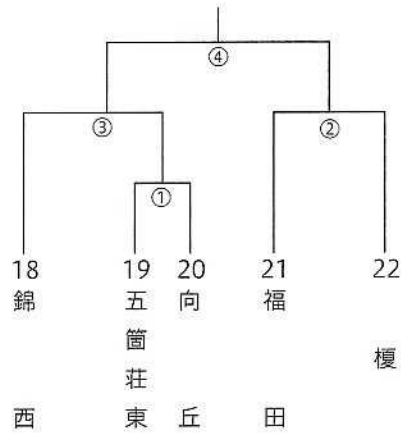

## ■バレーボール競技の部 (会場：原池公園体育館ほか)

1ブロック  
(原池公園体育館)

2ブロック  
(原池公園体育館)

3ブロック  
(大浜だいしんアリーナ)

4ブロック  
(大浜だいしんアリーナ)

5ブロック  
(大浜だいしんアリーナ)

6ブロック  
(家原大池体育館)

7ブロック  
(家原大池体育館)

# 組 合 せ 一 覧