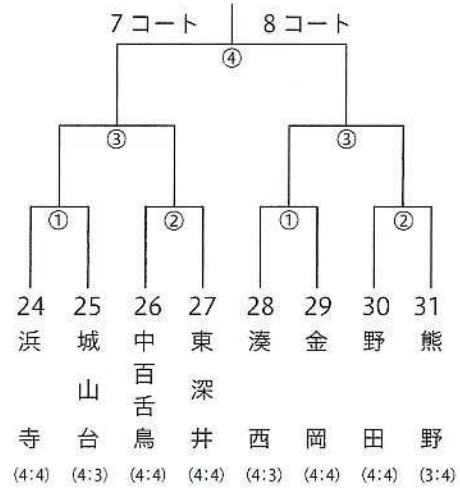

# 組 合 せ 一 覧

## ■卓球競技の部 (会場：金岡公園体育館)

Aブロック

Bブロック

Cブロック

Dブロック

Eブロック