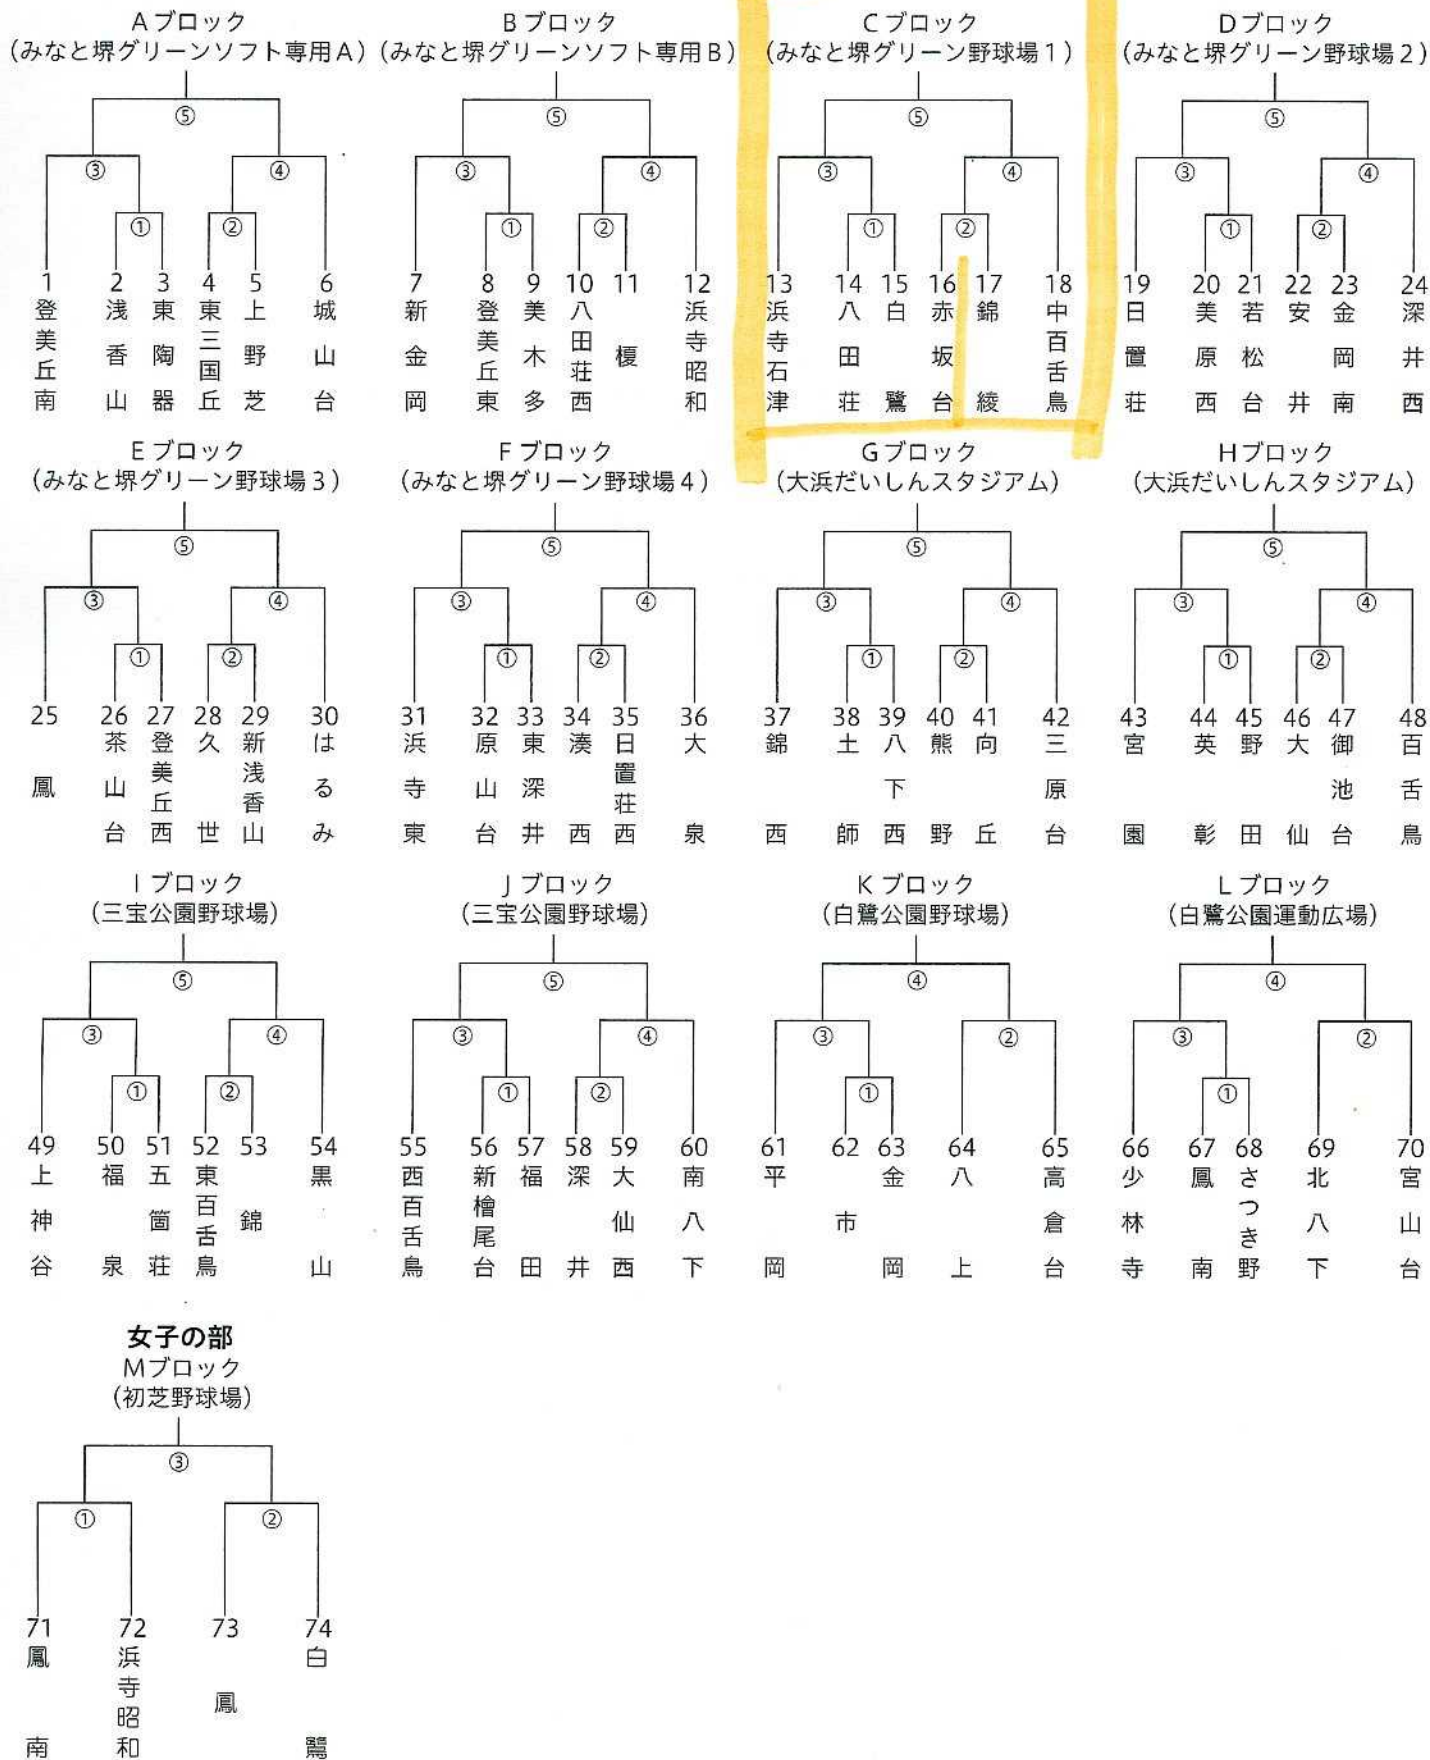

整列順	役員	顧問	団長	副団長	総監督	総務
	選手団					
64	浜寺東	江里口幸子	三原寧大	小井手純一	西澤幸治	三原寿美
65	津久野	鈴木彰	中山彰	辻田浩之	富田久子	山本浩子
66	家原寺	杉森嘉人	小西忠明	日出進	青野久雄	吉岡八郎
67	上野芝	高橋昌孝	朝尾恵子	東賢治	石川浩朗	門口勤
68	鳳	西尾峯継	中田英輝	樫本一弘	山本隆三	高阪和孝
69	鳳南	馬場伸幸	北裏比朗史	山本保	山下誉善	中野健治
70	向丘	松本詔文	西野豊	野上大作	原田眞一	中村公一
71	平岡	岡本一郎	山本幸子	中村重英	井上武史	北野昌作
72	福泉	上野勲	稲田章	南則美	中達恭輔	南野忠司
73	福泉東	榎本明	村上徳幸	松本崇	左屏なおみ	上野孝一
74	福泉上	島袋元樹	北陽大介	廣畑元哉	北陽大介	
75	福泉中央	中島寛 氏丸重信	浦田実穂	小林正	浦田実穂	廣田匠
76	桃山台	中浦義巳	西上孔雄	土居一夫	松山守	芦口義令
77	茶山台	金山豪伸	真狩義昭	向井純二	田中健嗣	宮口智子
78	若松台	廣田嘉毅	原田正春	井上勉	大橋眞恵	高木洋子
79	上神谷	神倉吉彦	榎静一		松本尚	畑中睦
80	高倉台西	新原勝美	中岡稔裕	竹腰克樹	西岡秀徳	京極壽子
81	高倉台	田中正幸	大島知子	田良原俊	片山笑子	藤田恭子
82	三原台	村田道代	岸本啓司	森繁樹	小松英伸	増田公美子
83	新檜尾台				安井一	
84	赤坂台	岸本健二	石飛明夫	津川政義	鈴木美穂	山本政樹
85	御池台	嶺村勞	戎谷悦子	打越啓行	船津力	平見和美
86	庭代台	石田明宏	松浦賢治	金子美暉子	遠藤信行	押部聡
87	美木多	吉川敏文	田中隆司	森内勇	梶本匡則	辻本務
88	城山台	小田裕男	木下雅哉	筒井誠	日下誠子	白杵三恵
89	はるみ	向井拓	柴高志	中辻修	是洞翼	細川民夫
90	榎塚台	二橋崇浩	吉川公代	細田賀志男	井ノ本純一	興津真生
91	原山台	佐中豊	前田光一	足立広秋	野崎直人	向井英美夫
92	竹城台東					
93	竹城台	永井美穂	太田奈緒美	中塚隆之	高木克夫	中山義郎
94	宮山台	田中久雄	花房正子	山口敏幸	吉松大輔	中村美幸 吉田懐子

組合せ一覧

■ソフトボール競技の部 (会場：大浜だいしんスタジアムほか)

男子の部 (A~Lブロック)