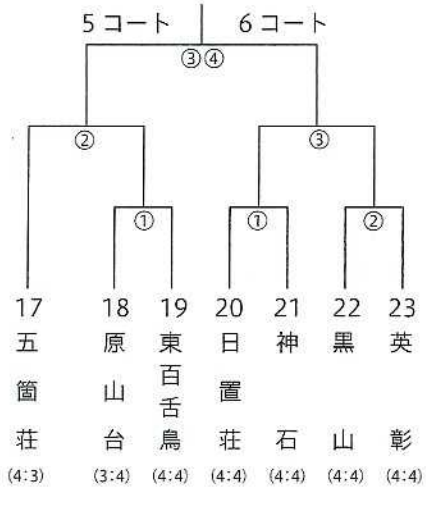

## ■バレーボール競技の部 (会場：原池公園体育館ほか)

1ブロック  
(原池公園体育館)

2ブロック  
(原池公園体育館)

3ブロック  
(大浜だいしんアリーナ)

4ブロック  
(大浜だいしんアリーナ)

5ブロック  
(大浜だいしんアリーナ)

6ブロック  
(家原大池体育館)

7ブロック  
(家原大池体育館)

# 組 合 せ 一 覧

## ■卓球競技の部 (会場：金岡公園体育館)

Aブロック

Bブロック

Cブロック

Dブロック

Eブロック