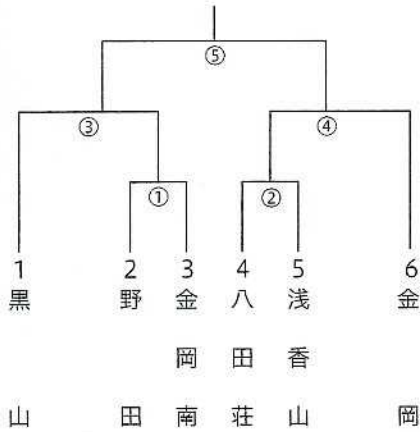

組合せ一覧

■バレーボール競技の部 (会場：原池公園体育館ほか)

1ブロック
(原池公園体育館)