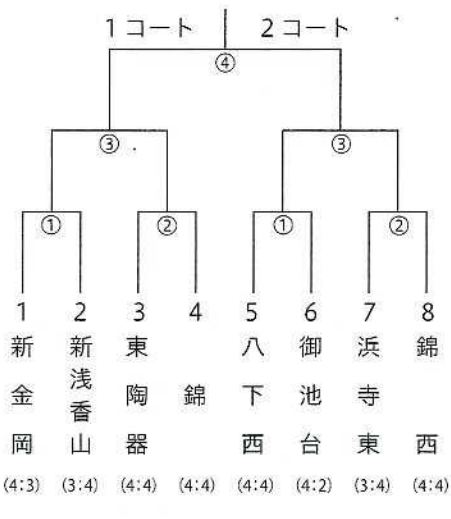

組 合 せ 一 覧

■卓球競技の部 (会場：金岡公園体育館)

Aブロック