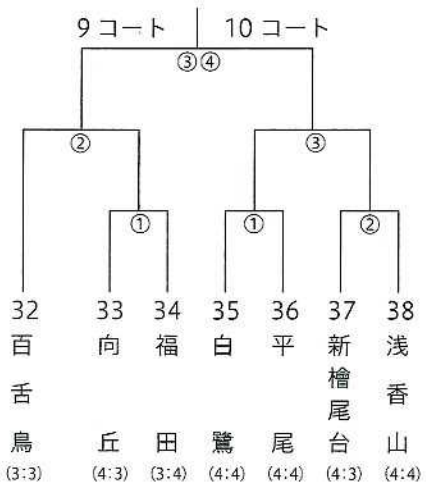

## ■バレーボール競技の部 (会場：原池公園体育館ほか)

1ブロック  
(原池公園体育館)

2ブロック  
(原池公園体育館)

3ブロック  
(大浜だいしんアリーナ)

4ブロック  
(大浜だいしんアリーナ)

5ブロック  
(大浜だいしんアリーナ)

6ブロック  
(家原大池体育館)

7ブロック  
(家原大池体育館)

# 組 合 せ 一 覧

## ■卓球競技の部 (会場：金岡公園体育館)

Aブロック

Bブロック

Cブロック

Dブロック

Eブロック